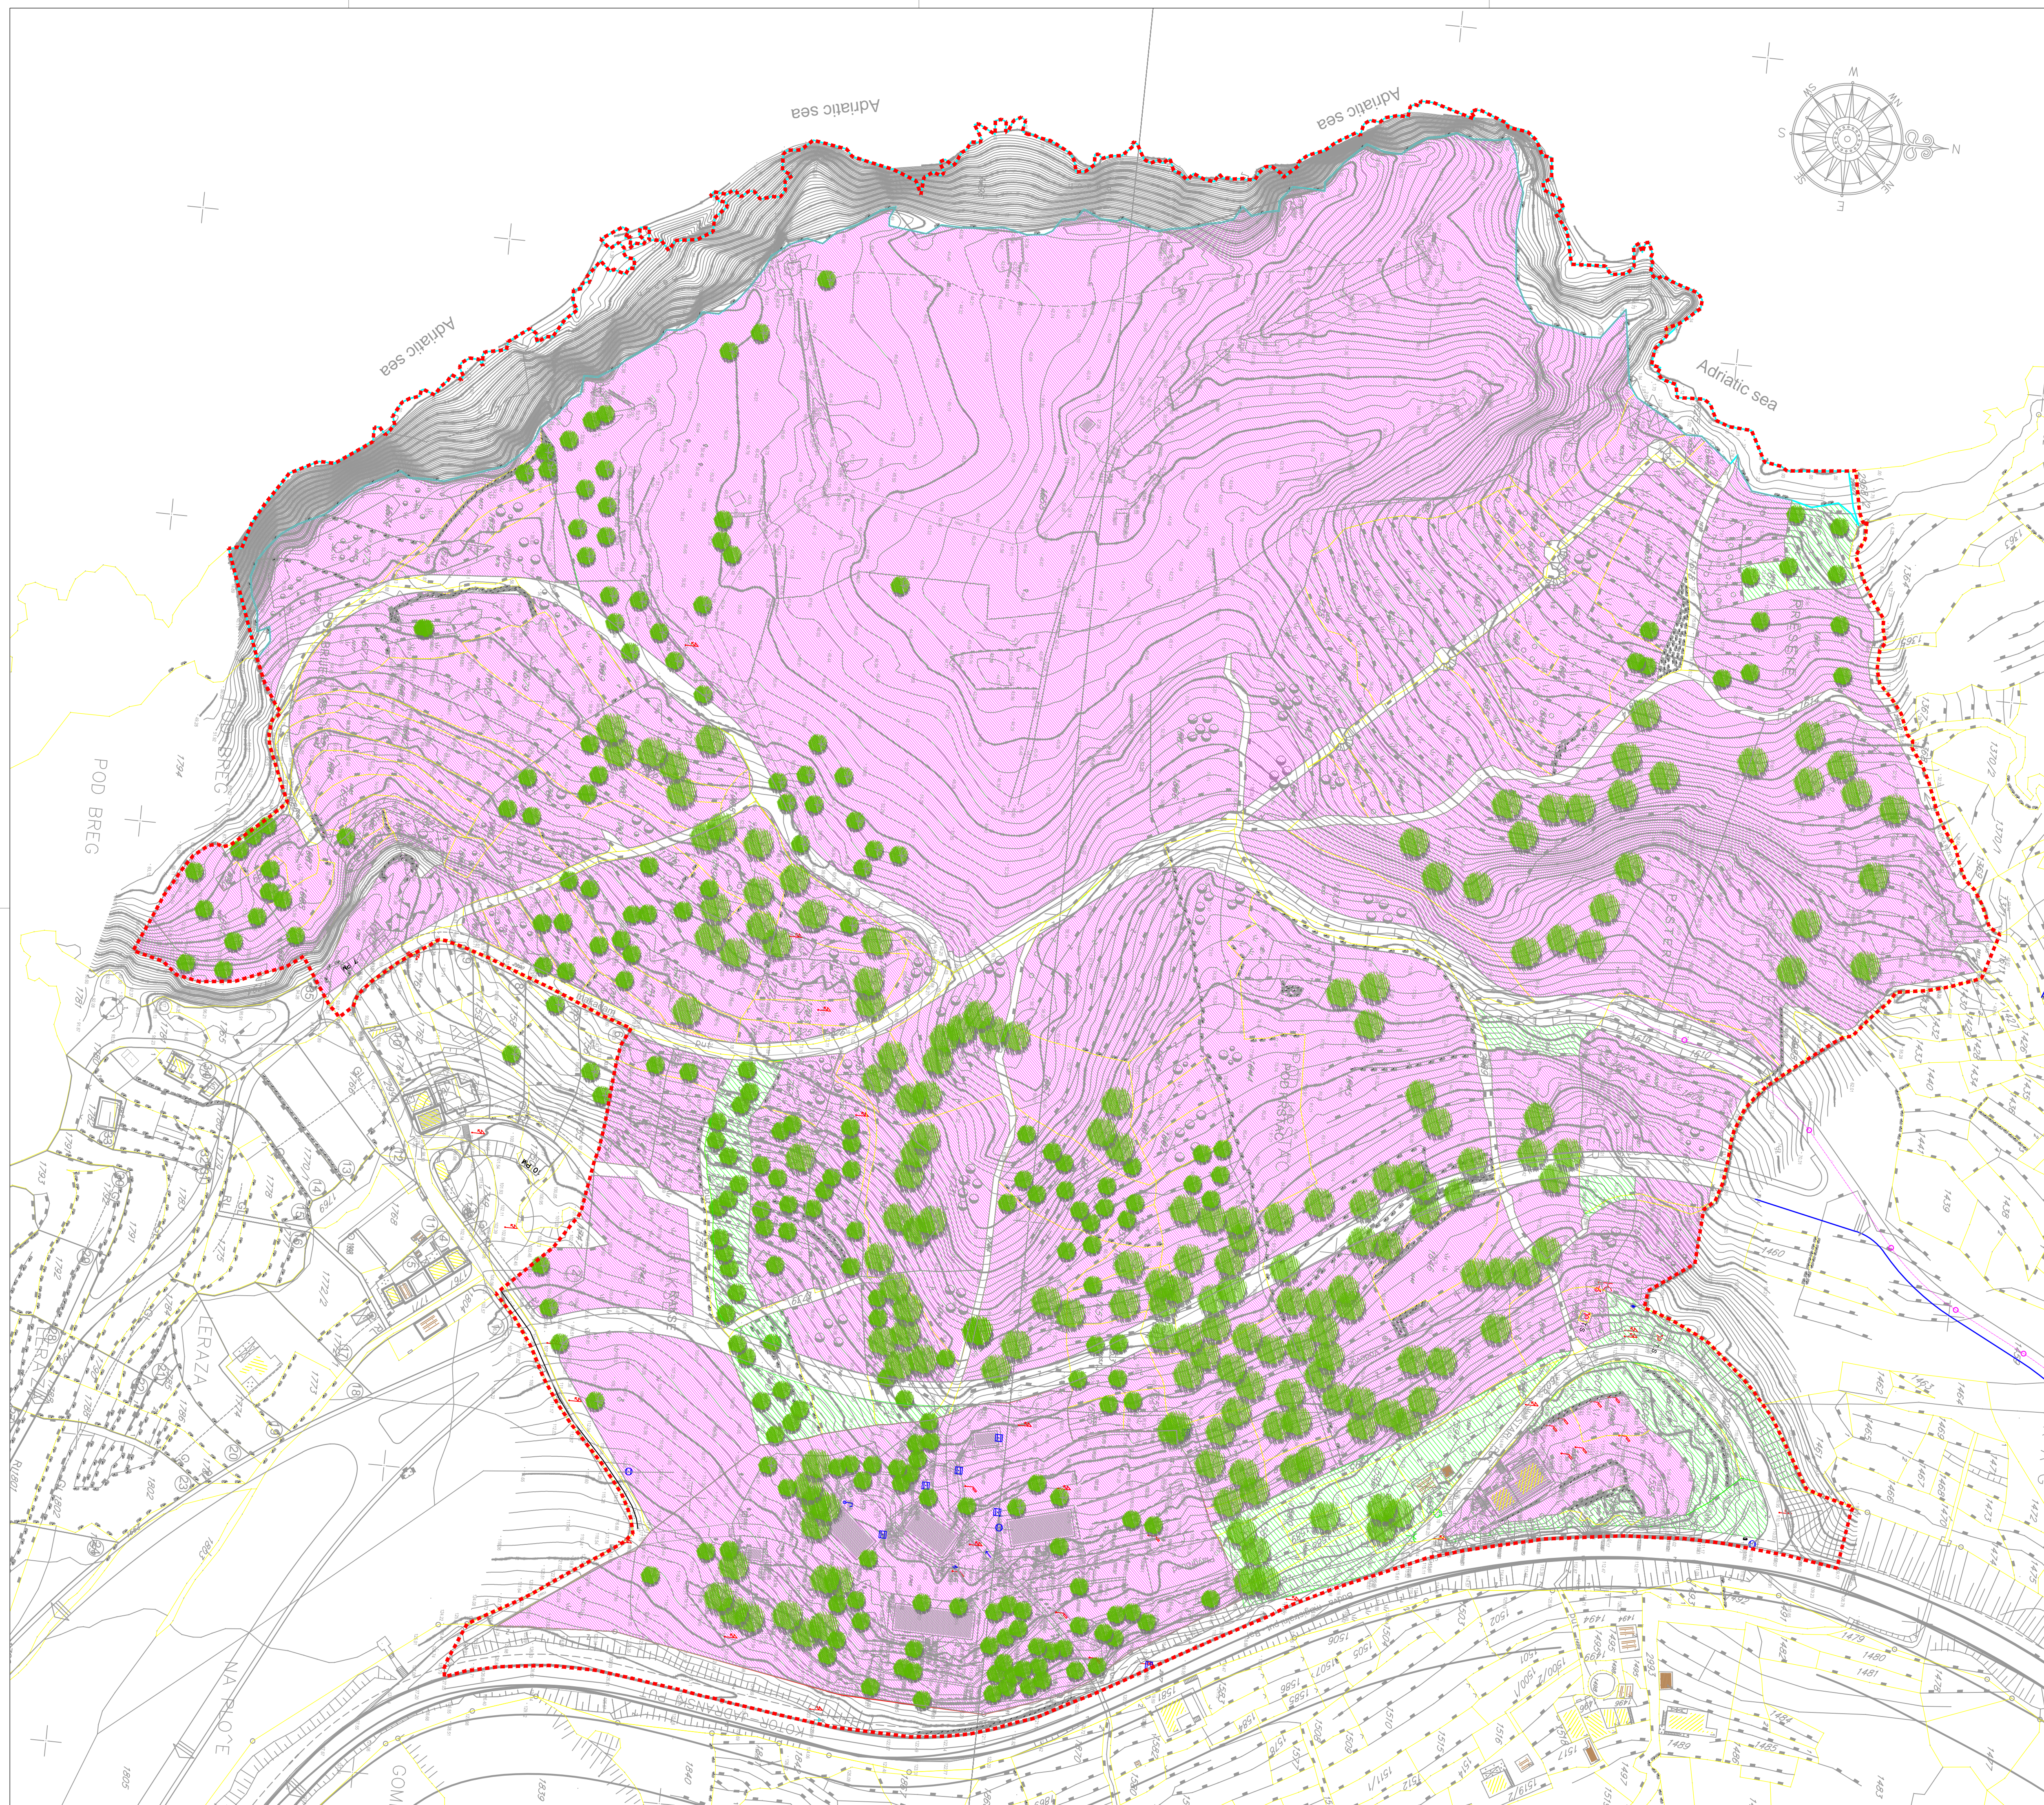

# Urbanistički projekat

## "Turističko naselje Skočiđevojka" / Budva

### legenda:

-  turizam
-  zelene površine
-  postojeće masline
-  granica Morskog dobra
-  granica zahvata

**10** NAMJENA POVRŠINA  
PLAN

razmjera:  
R 1:1000

investitor: Opština BUDVA

oktobar 2009.

obrađivač:

**MONTENEGRO**

*Urbanističko planiranje, projektovanje, konsalting,  
inženjering, export-import, d.o.o.*